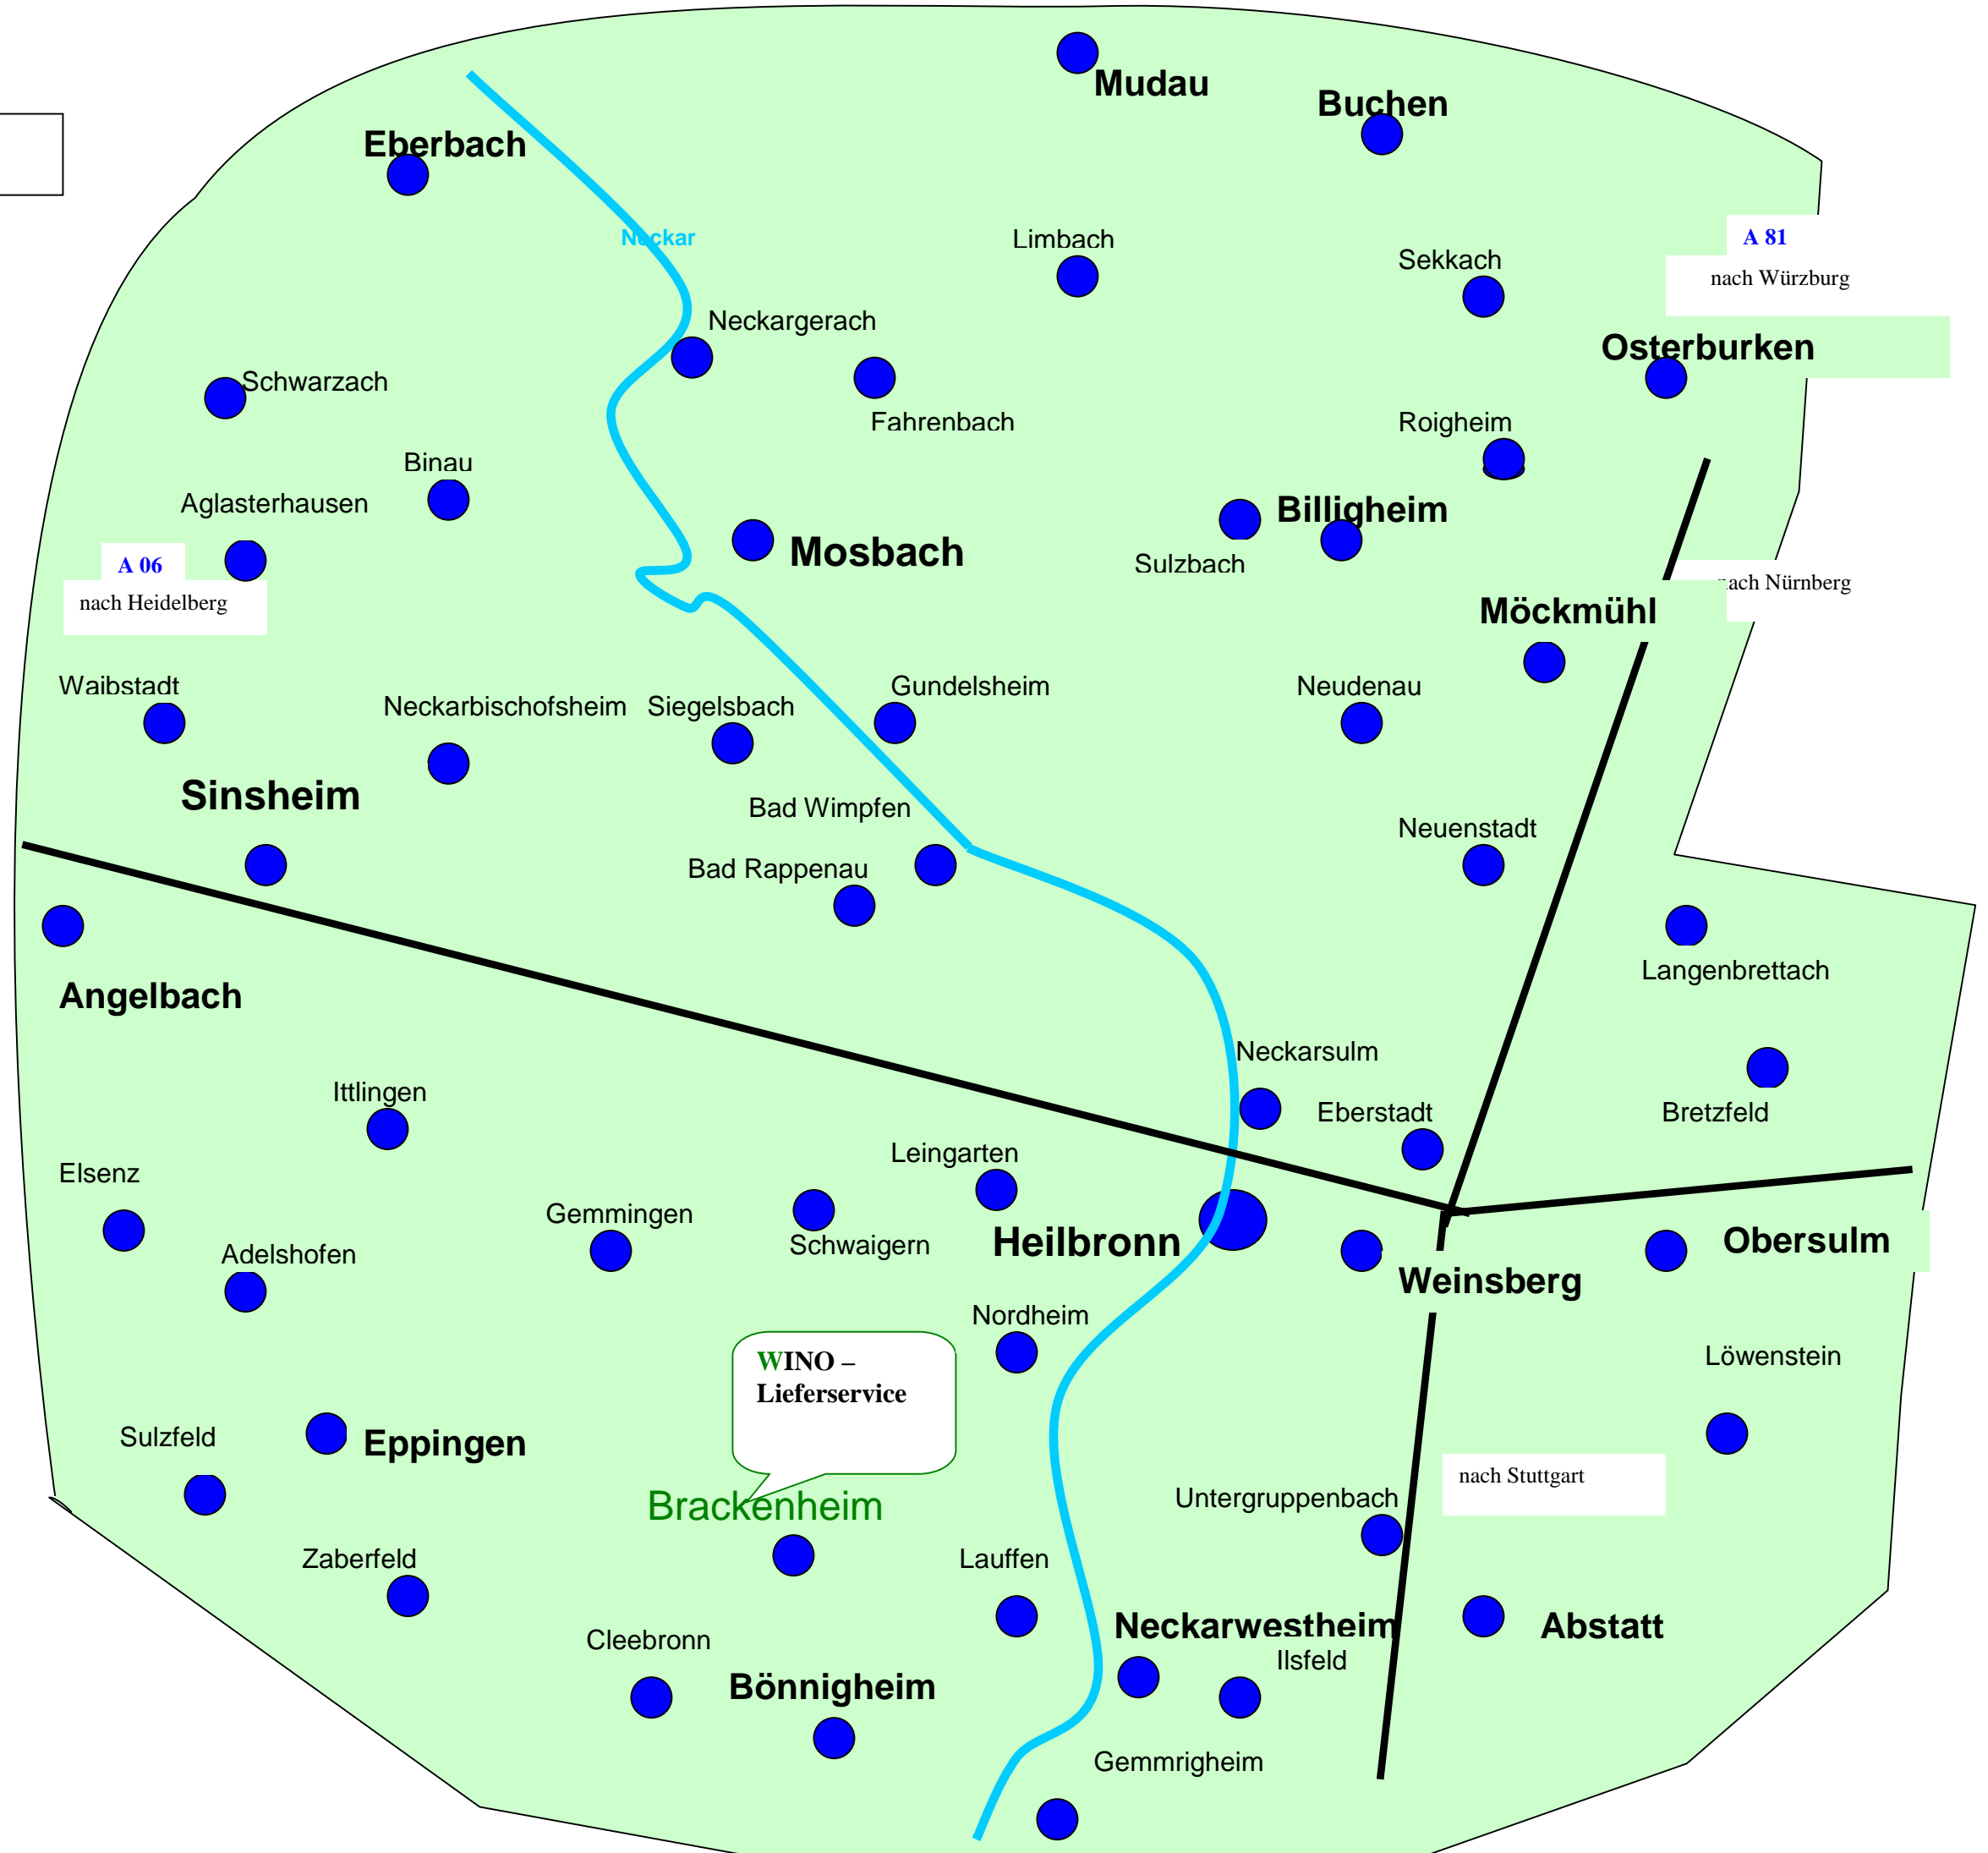

Liefergebiet  
WINO – ökologischer Landbau

Wir beliefern folgende Ortschaften (Sortierung nach PLZ)

PLZ	Wohnort		
64711	Erbach	74182	Sülzbach
68723	Oftersheim	74182	Weiler
69412	Eberbach	74182	Willsbach
69427	Mudau	74189	Gellmerbach
69429	Waldbrunn	74189	Grantschen
69437	Guttenbach	74189	Weinsberg
70184	Stuttgart	74189	Wimmental
74072	Heilbronn	74193	Massenbach
74074	Heilbronn	74193	Niederhofen
74074	Sontheim	74193	Schwaigern
74076	Heilbronn	74193	Stetten
74078	Biberach	74196	Bürg
74078	Frankenbach	74196	Neuenstadt
74078	Kirchhausen	74196	Stein
74078	Neckargartach	74199	Untergruppenbach
74080	Böckingen	74199	Unterheinriet
74081	Horkheim	74206	Bad Wimpfen
74081	Klingenberg	74211	Leingarten
74081	Sontheim	74219	Möckmühl
74172	Neckarsulm	74223	Flein
74172	Obereisesheim	74226	Nordhausen
74177	Bad Friedrichshall	74226	Nordheim
74177	Hagenbach	74229	Oedheim
74177	Jagstfeld	74232	Abstatt
74177	Kochendorf	74235	Binswangen
74177	Untergriesheim	74235	Erlenbach
74182	Affaltrach	74239	Gochsen
74182	Eschenau	74243	Brettach
		74243	Langenbeutlingen

74245	Hößlinsülz
74245	Löwenstein
74248	Ellhofen
74251	Lehrensteinfeld
74252	Massenbachhausen
74254	Offenau
74255	Roigheim
74257	Untereisesheim
74299	Degmarn
74336	Botenheim
74336	Brackenheim
74336	Dürrenzimmern
74336	Haberschlacht
74336	Hausen
74336	Meimsheim
74336	Neipperg
74336	Stockheim
74348	Lauffen
74354	Besigheim
74357	Bönnigheim
74357	Hofen
74360	Auenstein
74360	Iltsfeld
74360	Schozach
74360	Wüstenhausen
74363	Eibensbach
74363	Frauenzimmern
74363	Güglingen
74363	Hausen
74366	Kirchheim
74374	Leonbronn